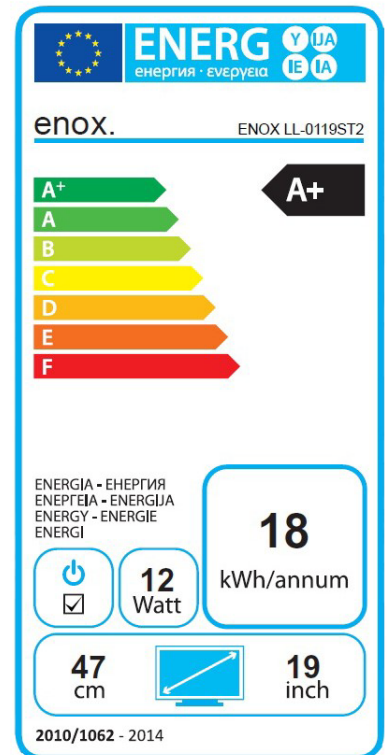

19" (47cm) LED TV, A+ Hochleistungs-Panel, **Super-Weitwinkel 176° H / 176° V**, High-Grade DVD-Player, Tuner: DVB-S2 + DVB-S + DVB-T + **DVB-T2 mit HEVC/H.265** + DVB-C + HDTV-Empfang + ATV Bluetooth 4.0, EZCast Streaming Media Player, Multimedia USB Port, äußerst energiesparend, Energieeffizienzklasse A+, **Stromverbrauch 12W**, für 12V (10-30V Toleranz) und 100-240V

- Luxury-Line Designserie Hochglanz-Schwarz
- Bildschirmgröße: 19" (47cm)
- Auflösung: HD Ready 1.366 x 768
- 16:9 Weitwinkel LED Display
- Super-Betrachtungswinkel: 176° H / 176° V
- Betrieb mit 12V Gleichspannung/100-240V Wechselspannung
- 12V Toleranz 10-30V
- Ideal zur Nutzung für Zuhause, im Auto, in LKW, in Bus, auf dem Boot, im Reisemobil und in Solar-Energie-Sommerhäusern
- DVB-S2 + DVB-S + DVB-T2 mit HEVC/H.265 + DVB-T + DVB-C + HDTV-Empfang + ATV
- 3 vorprogrammierte Senderlisten für DE, NL, UK
- High-Grade DVD-Player mit energiesparender MPEG4-Decoding Technologie sowie elektronischem Antischock-System
- A+ Hochleistungs-Weitwinkel-Panel, äußerst stromsparend
- Stromverbrauch (An/Standby/Aus) 12W/0,4W/0W
- Energieeffizienzklasse A+, Energieverbrauch 18kWh/Jahr
- Integrierter Bluetooth 4.0 Modul
- Integrierter EZCast Streaming Media Player
- Helligkeit (Nit): 200 cd/m2
- Kontrastverhältnis: 1.000:1
- Reaktionszeit: 5ms
- Unterstützt 1080i, 720p, 576p, 480p
- 18W Musik-Ausgangsleistung mit Surround Stereo
- 2x3Watt Box-Lautsprecher
- 7-Tage Elektronischer Programmführer (EPG)
- Teletext Funktion mit 1000 Seiten Speicher
- Timer-Schlaffunktion (bis zu 240 Minuten)
- Zertifizierter CI+ Slot für Pay-TV
- Multimedia USB 2.0
- 5V+ Eingang für Aktivantenne (es wird keine andere Stromversorgung für eine Aktivantenne benötigt)
- Ein/Aus-Stromschalter (volle Stromabschaltung möglich)
- Alle Anschlüsse von der Seite und von unten
- 12V Zigarettenanzünder-Stromkabel wird mitgeliefert